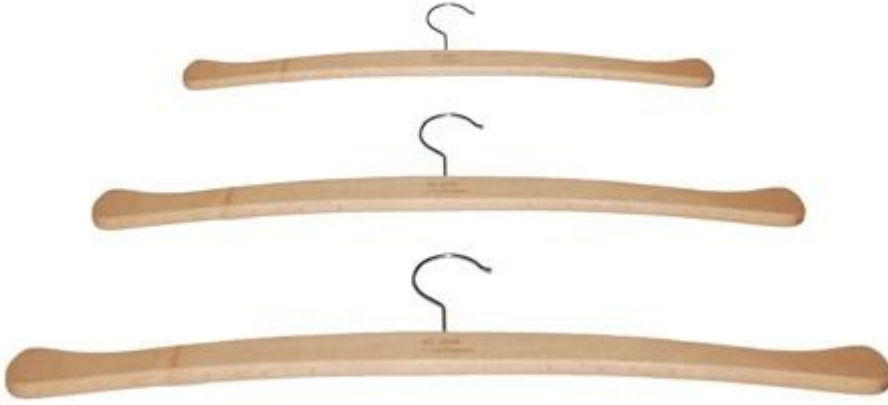

Natür Ağaç Askı

- ✧ Gövdesi sağlam ağaçtan, askı aparatı ise paslanmaz çelikten özel tasarımıdır
- ✧ Önlüklerinizin daha uzun ömürlü kullanılmasına olanak sağlar

CE0598